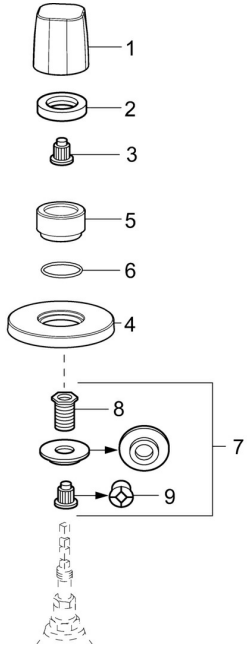

EAN: 4057304001093
static.hansa.com/02288102

Parti di ricambio

SP02288102

	Nome	Codice
01	Maniglia Cromo Fuori produzione	59914527
02	Dado di fissaggio, d35.5xM24x1	59912023
03	Adapter Bianco	59910235
04	Piastra, d 75 mm Cromo	59913657
05	Rosetta Cromo	59913434
06	O-ring, d 27x2	59901532
07	Adapter	59911033
08	Capuzzolo filetto, M12x1/M15x1, AF17	59902708
09	Adapter Blu	59911052