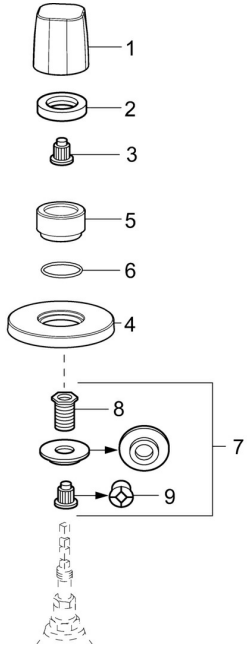

EAN: 4057304001093
static.hansa.com/02288102

Pièces de rechange

SP02288102

	Nom	Code
01	Levier Chrome Arrêté	59914527
02	Écrou de maintien, d35.5xM24x1	59912023
03	Adaptateur Blanc	59910235
04	Rosaces, d 75 mm Chrome	59913657
05	Rosace Chrome	59913434
06	Joint, d 27x2	59901532
07	Adaptateur	59911033
08	Mamelon de fil, M12x1/M15x1, AF17	59902708
09	Adaptateur Bleu	59911052