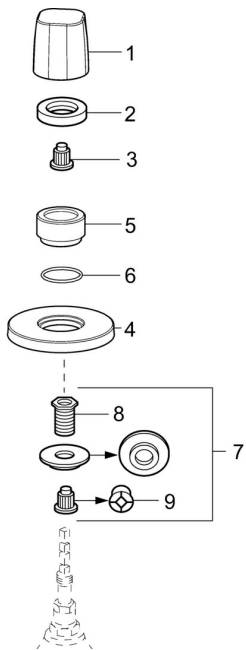

EAN: 4057304001093
static.hansa.com/02288102

Náhradní díly

SP02288102

	Název	Kód
01	Ovládací páka Chrom Ukončeno	59914527
02	Upevňovací matice, d35,5xM24x1	59912023
03	Adaptér Bílá	59910235
04	Kryt příruby, d 75 mm Chrom	59913657
05	Růžice Chrom	59913434
06	O-kroužek, d 27x2	59901532
07	Adaptér	59911033
08	Závit bradavky, M12x1/M15x1, AF17	59902708
09	Adaptér Modrá	59911052