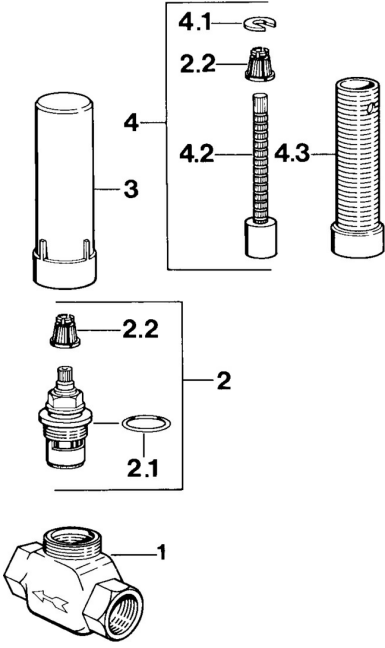

EAN: 4015474606562
static.hansa.com/02250100

Parti di ricambio

SP02250100

| | Nome | Codice |
|-----|----------------------------|----------|
| 2 | Vitone, G3/4, 180° | 59910383 |
| 2.1 | O-ring, 23x1.78 | 59910693 |
| 2.2 | Adapter Bianco | 59910235 |
| 3 | Protezione | 59910667 |
| 4 | Prolunga, 80 mm | 59910424 |
| 4.1 | Anello | 59910694 |
| 4.2 | Inside spindle | 59910379 |
| 4.3 | Bussola filettata, M24x1.5 | 59910100 |