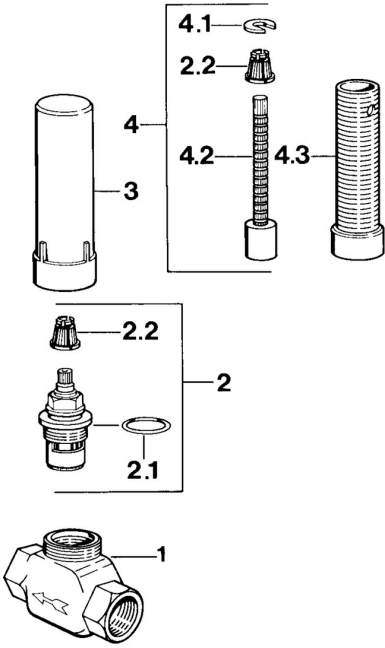

EAN: 4015474606562
static.hansa.com/02250100

Pièces de rechange

SP02250100

| | Nom | Code |
|-----|---|----------|
| 2 | Tête, G3/4, 180° | 59910383 |
| 2.1 | Joint, 23x1.78 | 59910693 |
| 2.2 | Adaptateur Blanc | 59910235 |
| 3 | Cache de protection | 59910667 |
| 4 | Rallonge pour mitigeur encastrés, 80 mm | 59910424 |
| 4.1 | Anneau | 59910694 |
| 4.2 | Inside spindle | 59910379 |
| 4.3 | Manchon fileté, M24x1.5 | 59910100 |