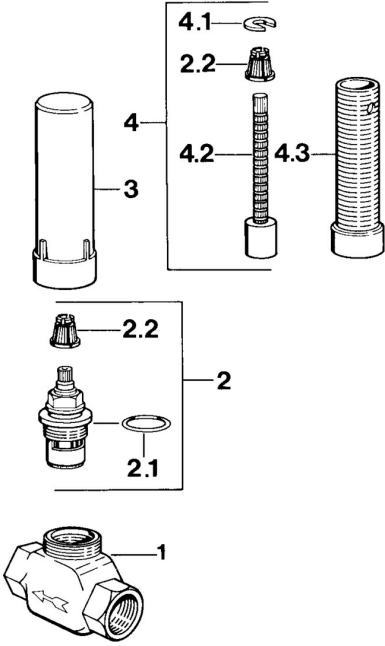

## Ersatzteile

### SP02250100

	Name	Art.-Nr.
2	Oberteil, G3/4, 180°	59910383
2.1	O-Ring, 23x1.78	59910693
2.2	Adapter Weiss	59910235
3	Schutzkappe	59910667
4	Verlängerungssatz, 80 mm	59910424
4.1	Ring	59910694
4.2	Spindel kpl. lang	59910379
4.3	Gewindehülse, M24x1.5	59910100