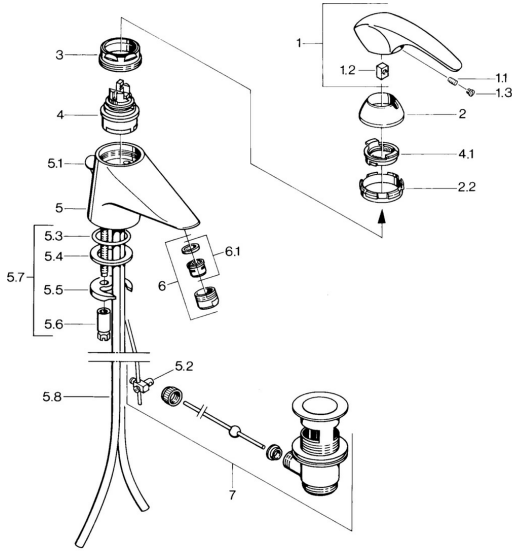

EAN: 4015474634954
static.hansa.com/02092101

Reserveonderdelen

SP02092101

	Naam	Code
1.1	Schroef, M5x8, SW2.5	59904755
1.2	Joint klassiek uitloop	59904778
1.3	Plug, hot/cold	59906705
2	Kap Chrom Stopgezet	59910582
2.2	Toevoer Stopgezet	59910586
3	Schroefoog, M50x1, SW45	59904775
4	Binnenwerk, 4.8 Eco-Top	59911431
4	Binnenwerk, 4.8 eco	59904601
4.1	Hot water limiter	59904759
5.2	Gewrichtstuk	59904624
5.3	O-ring, d 38x3.5	59910236
5.4	Dichting, 48x33.5x2	59902283
5.5	Fixing plate	59904765
5.6	Schroef, M8x1, SW13	59904766
5.7	Bevestigingsset	59910749
5.8	Pijp Chrom Stopgezet	59911059
6	Mousseur, M24x1 STD CC A Edelmessing Stopgezet	59906580
6	Mousseur, M24x1 A Wit Stopgezet	59905419
6	Mousseur, M24x1 STD HC A Chrom	59902366
6.1	Mousseur, M22/24 A	59902081
7	Wastegarnituur Edelmessing Stopgezet	59906734
7	Wastegarnituur Chrom	59904620