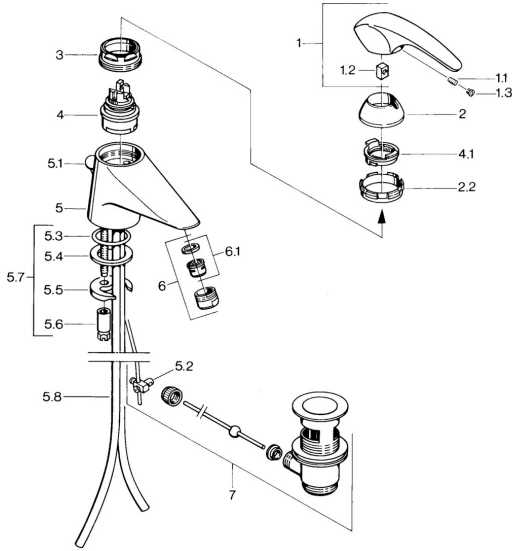

EAN: 4015474634954
static.hansa.com/02092101

Ersatzteile

SP02092101

	Name	Art.-Nr.
1.1	Schraube, M5x8, SW2.5	59904755
1.2	Kunststoffadapter	59904778
1.3	Blindstopfen, hot/cold	59906705
2	Abdeckkappe Chrom Ausgelaufen	59910582
2.2	Zubehörteil Ausgelaufen	59910586
3	Ringschraube, M50x1, SW45	59904775
4	Kartusche, 4.8 Eco-Top	59911431
4	Kartusche, 4.8 eco	59904601
4.1	Warmwasser Begrenzer	59904759
5.2	Gelenkstück	59904624
5.3	O-Ring, d 38x3.5	59910236
5.4	Dichtung, 48x33.5x2	59902283
5.5	Befestigungsplatte	59904765
5.6	Schraube, M8x1, SW13	59904766
5.7	Befestigungssatz	59910749
5.8	Rohr Chrom Ausgelaufen	59911059
6	Luftsprudler, M24x1 STD CC A Edelmessing Ausgelaufen	59906580
6	Luftsprudler, M24x1 A Weiss Ausgelaufen	59905419
6	Luftsprudler, M24x1 STD HC A Chrom	59902366
6.1	Luftsprudler, M22/24 A	59902081
7	Ablaufgarnitur Edelmessing Ausgelaufen	59906734
7	Ablaufgarnitur Chrom	59904620