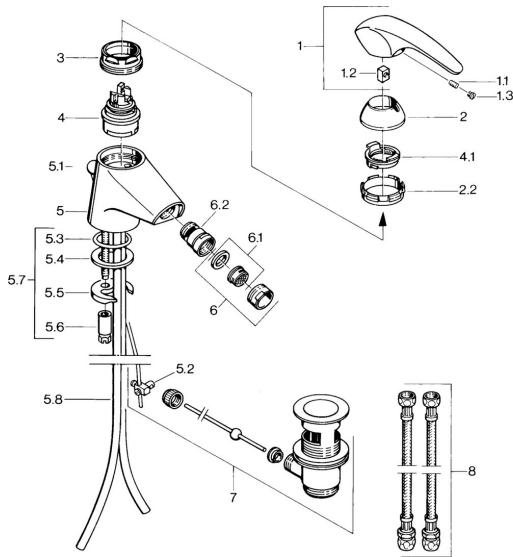

EAN: 4015474635074
static.hansa.com/02083101

Náhradné diely

SP02083101

	Názov	Kód
1.1	Skrutka, M5x8, SW2.5	59904755
1.2	Klzné puzdro	59904778
1.3	Plug, hot/cold	59906705
2	Krytka Chróm Ukončené	59910582
2.2	Dodávka Ukončené	59910586
3	Očné skrutka, M50x1, SW45	59904775
4	Kartuš, 4.8 eco	59904601
4.1	Hot water limiter	59904759
5.2	Spojovací diel tiahla	59904624
5.3	O-kružok, d 38x3.5	59910236
5.4	Tesnenie, 48x33.5x2	59902283
5.5		59904765
5.6	Skrutka, M8x1, SW13	59904766
5.7	Upevňovací set	59910749
5.8	Potrúbie Chróm Ukončené	59911059
6	Aerator, M24x1 STD CC A Ušľachtilá mosadz Ukončené	59906580
6	Aerator, M24x1 STD HC A Chróm	59902366
6	Aerator, M24x1 A Biela Ukončené	59905419
6.1	Aerator, M22/24 A	59902081
6.2	Ball joint for bidet faucet, M24x1	59904920
7	Vypúšťací ventil umývadla Ušľachtilá mosadz Ukončené	59906734
7	Vypúšťací ventil umývadla Chróm	59904620
8	Flexibilná hadička, L=320, G3/8xG3/8 Ukončené	59905019