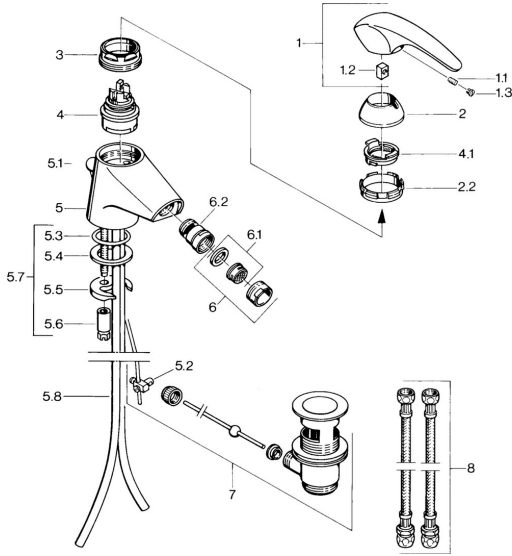

## Reserveonderdelen

### SP02083101

	Naam	Code
1.1	Schroef, M5x8, SW2.5	59904755
1.2	Joint klassiek uitloop	59904778
1.3	Plug, hot/cold	59906705
2	Kap Chromom <b>Stopgezet</b>	59910582
2.2	Toevoer <b>Stopgezet</b>	59910586
3	Schroefoog, M50x1, SW45	59904775
4	Binnenwerk, 4.8 eco	59904601
4.1	Hot water limiter	59904759
5.2	Gewrichtstuk	59904624
5.3	O-ring, d 38x3.5	59910236
5.4	Dichting, 48x33.5x2	59902283
5.5	Fixing plate	59904765
5.6	Schroef, M8x1, SW13	59904766
5.7	Bevestigingsset	59910749
5.8	Pijp Chromom <b>Stopgezet</b>	59911059
6	Mousseur, M24x1 STD CC A Edelmessing <b>Stopgezet</b>	59906580
6	Mousseur, M24x1 STD HC A Chromom	59902366
6	Mousseur, M24x1 A Wit <b>Stopgezet</b>	59905419
6.1	Mousseur, M22/24 A	59902081
6.2	Kogelstuk bidet, M24x1	59904920
7	Wastegarnituur Edelmessing <b>Stopgezet</b>	59906734
7	Wastegarnituur Chromom	59904620
8	Flexibele aansluitingen, L=320, G3/8xG3/8 <b>Stopgezet</b>	59905019