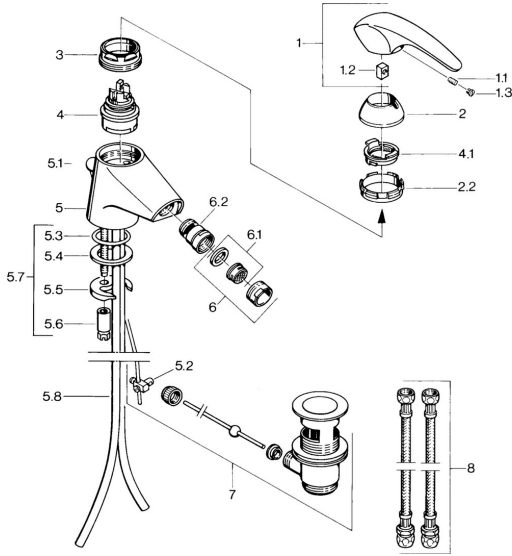

EAN: 4015474635074
static.hansa.com/02083101

Ersatzteile

SP02083101

	Name	Art.-Nr.
1.1	Schraube, M5x8, SW2.5	59904755
1.2	Kunststoffadapter	59904778
1.3	Blindstopfen, hot/cold	59906705
2	Abdeckkappe Chrom Ausgelaufen	59910582
2.2	Zubehörteil Ausgelaufen	59910586
3	Ringschraube, M50x1, SW45	59904775
4	Kartusche, 4.8 eco	59904601
4.1	Warmwasser Begrenzer	59904759
5.2	Gelenkstück	59904624
5.3	O-Ring, d 38x3.5	59910236
5.4	Dichtung, 48x33.5x2	59902283
5.5	Befestigungsplatte	59904765
5.6	Schraube, M8x1, SW13	59904766
5.7	Befestigungssatz	59910749
5.8	Rohr Chrom Ausgelaufen	59911059
6	Luftsprudler, M24x1 STD CC A Edelmessing Ausgelaufen	59906580
6	Luftsprudler, M24x1 STD HC A Chrom	59902366
6	Luftsprudler, M24x1 A Weiss Ausgelaufen	59905419
6.1	Luftsprudler, M22/24 A	59902081
6.2	Strahlregler mit Kugelgelenk für Bidetarmatur, M24x1	59904920
7	Ablaufgarnitur Edelmessing Ausgelaufen	59906734
7	Ablaufgarnitur Chrom	59904620
8	Anschlußschlauch, L=320, G3/8xG3/8 Ausgelaufen	59905019