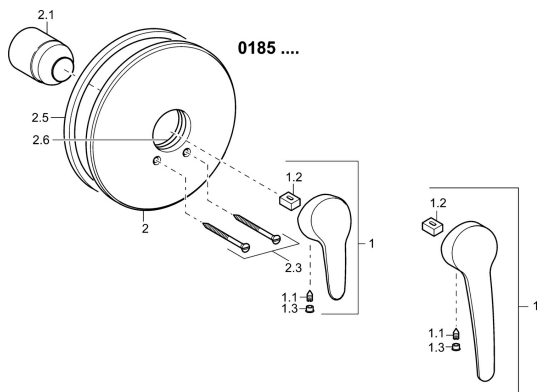

EAN: 4015474271456

static.hansa.com/01859183
Náhradné diely

SP01859183

	Názov	Kód
1	Ovládacía rukoväť, L=93 mm Chróm	01880083
1	Dlhý páka, L=138 Chróm	01880076
1.1	Skrutka, M5x8, SW2.5	59904755
1.2	Klzné puzdro	59904778
1.3	Záslepka Sivá	59912112
2	Kryt príruby, d 205 mm Chróm	59911969
2.1	Krytka Chróm	59904820
2.3	Skrutka, M5x65 Chróm	59904847
2.5	Gumové tesnenie	59912232
2.6	O-krúžok, 55x2	59912543
N.I.	Nadstavňný segment, 20 mm	59904983