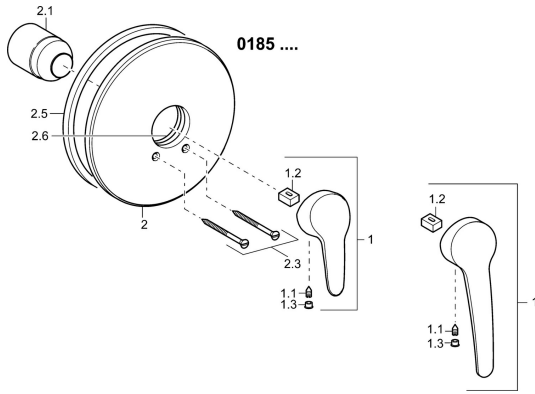

EAN: 4015474271456
static.hansa.com/01859183

Reserveonderdelen

SP01859183

	Naam	Code
1	Hendel, L=93 mm Chromo	01880083
1	Lange hendel, L=138 Chromo	01880076
1.1	Schroef, M5x8, SW2.5	59904755
1.2	Joint klassiek uitloop	59904778
1.3	Sierdop Grijs	59912112
2	Afdekplaat, d 205 mm Chromo	59911969
2.1	Kap Chromo	59904820
2.3	Schroef, M5x65 Chromo	59904847
2.5	Rubberen pakking	59912232
2.6	O-ring, 55x2	59912543
N.I.	Inbouwverlengstuk compleet, 20 mm	59904983