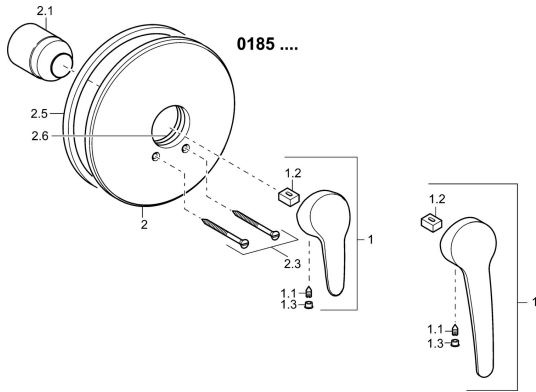

## Parti di ricambio

### SP01859183

	Nome	Codice
1	Leva, L=93 mm Cromo	01880083
1	Leva lunga, L=138 Cromo	01880076
1.1	Screw, M5x8, SW2.5	59904755
1.2	Adattatore	59904778
1.3	Tappo Grigio	59912112
2	Piastra, d 205 mm Cromo	59911969
2.1	Cappuccio Cromo	59904820
2.3	Screw, M5x65 Cromo	59904847
2.5	Guarnizione di gomma	59912232
2.6	O-ring, 55x2	59912543
N.I.	Prolunga, 20 mm	59904983