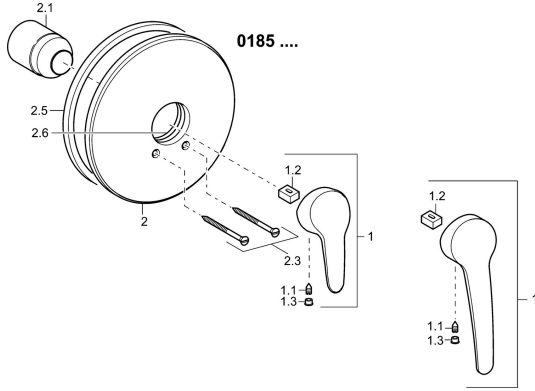

EAN: 4015474271456
static.hansa.com/01859183

Pièces de rechange

SP01859183

	Nom	Code
1	Levier, L=93 mm Chrome	01880083
1	Levier long, L=138 Chrome	01880076
1.1	Vis, M5x8, SW2.5	59904755
1.2	Kit de joints pour bec	59904778
1.3	Capuchon Gris	59912112
2	Rosaces, d 205 mm Chrome	59911969
2.1	Chape Chrome	59904820
2.3	Vis, M5x65 Chrome	59904847
2.5	Joint en caoutchouc	59912232
2.6	Joint, 55x2	59912543
N.I.	Rallonge pour mitigeur encastrés, 20 mm	59904983