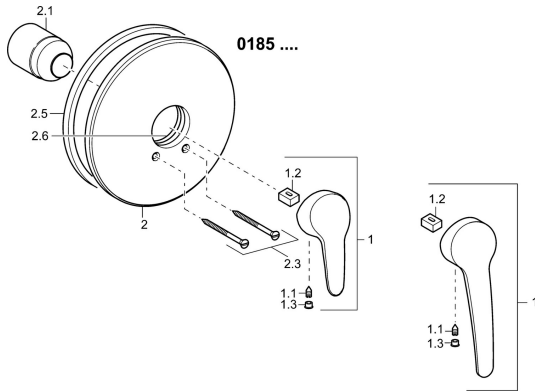

EAN: 4015474271456
static.hansa.com/01859183

Ersatzteile

SP01859183

	Name	Art.-Nr.
1	Hebel, L=93 mm Chrom	01880083
1	Langer Hebel, L=138 Chrom	01880076
1.1	Schraube, M5x8, SW2.5	59904755
1.2	Kunststoffadapter	59904778
1.3	Dekorkappe Grau	59912112
2	Rosette, d 205 mm Chrom	59911969
2.1	Abdeckkappe Chrom	59904820
2.3	Schraube, M5x65 Chrom	59904847
2.5	Gummidichtung	59912232
2.6	O-Ring, 55x2	59912543
N.I.	Verlängerungssatz, 20 mm	59904983