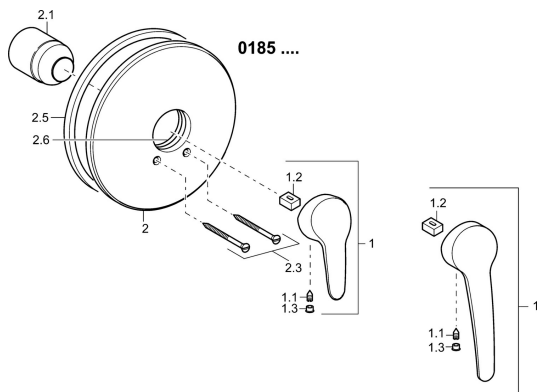

EAN: 4015474271456

static.hansa.com/01859183

Náhradní díly

SP01859183

	Název	Kód
1	Páka, L=93 mm Chrom	01880083
1	Dlouhá páka, L=138 Chrom	01880076
1.1	Šroub, M5x8, SW2.5	59904755
1.2	Kluzné pouzdro (osazené)	59904778
1.3	Záslepka Šedá	59912112
2	Kryt příruby, d 205 mm Chrom	59911969
2.1	Krytka Chrom	59904820
2.3	Šroub, M5x65 Chrom	59904847
2.5	Gumové těsnění	59912232
2.6	O-kroužek, 55x2	59912543
N.I.	Nástavec-sada, 20 mm	59904983