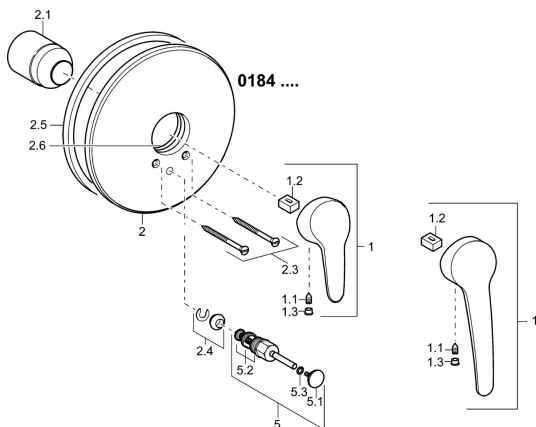

EAN: 4015474271449
static.hansa.com/01849183

Náhradné diely

SP01849183

	Názov	Kód
1	Dlhý páka, L=138 Chróm	01880076
1	Ovládacia rukoväť, L=93 mm Chróm	01880083
1.1	Skrutka, M5x8, SW2.5	59904755
1.2	Klzné puzdro	59904778
1.3	Záslepka Sivá	59912112
2	Krycí diel, d 205 mm Chróm	59911967
2.1	Krytka Chróm	59904820
2.3	Skrutka, M5x65 Chróm	59904847
2.4	Krytka Eko drez-kapna	59904846
2.5	Gumové tesnenie	59912232
2.6	O-kružok, 55x2	59912543
5	Prepínač Chróm	59910900
5.1	Tlačidlo Chróm	59904828
5.2	Tesnenie sada	59904791
5.3	O-kružok, d 4x1	59902331
N.I.	Nadstavňový segment, 20 mm	59904983