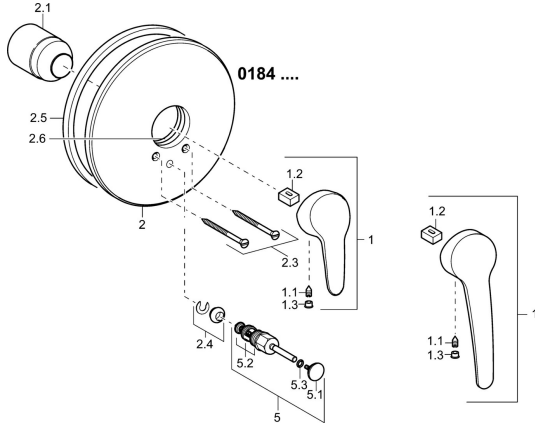

EAN: 4015474271449
static.hansa.com/01849183

Reserveonderdelen

SP01849183

	Naam	Code
1	Lange hendel, L=138 Chroom	01880076
1	Hendel, L=93 mm Chroom	01880083
1.1	Schroef, M5x8, SW2.5	59904755
1.2	Joint klassiek uitloop	59904778
1.3	Sierdop Grijs	59912112
2	Afdekplaat, d 205 mm Chroom	59911967
2.1	Kap Chroom	59904820
2.3	Schroef, M5x65 Chroom	59904847
2.4	Kapmet begrenzer keuken	59904846
2.5	Rubberen pakking	59912232
2.6	O-ring, 55x2	59912543
5	Omsteller Chroom	59910900
5.1	Push button Chroom	59904828
5.2	Dichting	59904791
5.3	O-ring, d 4x1	59902331
N.I.	Inbouwverlengstuk compleet, 20 mm	59904983