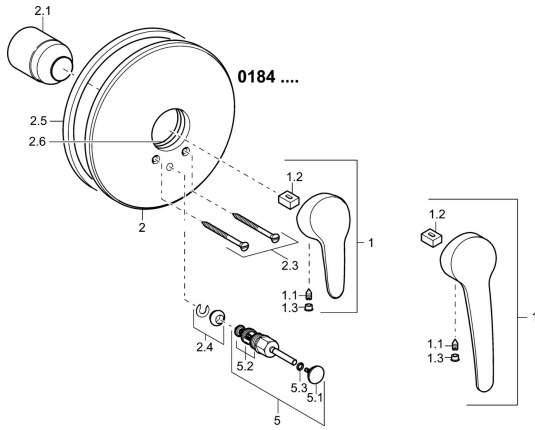

EAN: 4015474271449
static.hansa.com/01849183

Parti di ricambio

SP01849183

	Nome	Codice
1	Leva lunga, L=138 Cromo	01880076
1	Leva, L=93 mm Cromo	01880083
1.1	Screw, M5x8, SW2.5	59904755
1.2	Adattatore	59904778
1.3	Tappo Grigio	59912112
2	Piastra, d 205 mm Cromo	59911967
2.1	Cappuccio Cromo	59904820
2.3	Screw, M5x65 Cromo	59904847
2.4	Pezzi di guida	59904846
2.5	Guarnizione di gomma	59912232
2.6	O-ring, 55x2	59912543
5	Deviatore Cromo	59910900
5.1	Pulsante Cromo	59904828
5.2	Kit di guarnizione	59904791
5.3	O-ring, d 4x1	59902331
N.I.	Prolunga, 20 mm	59904983