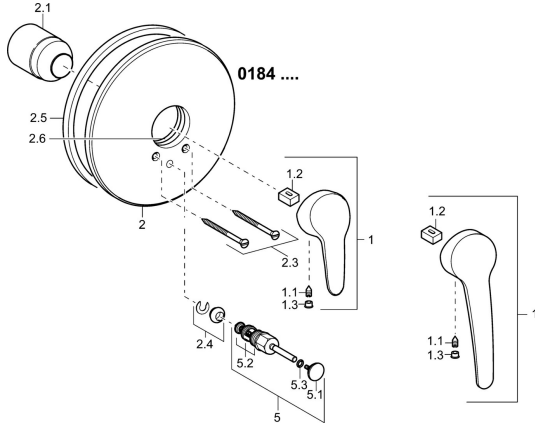

EAN: 4015474271449
static.hansa.com/01849183

Ersatzteile

SP01849183

	Name	Art.-Nr.
1	Langer Hebel, L=138 Chrom	01880076
1	Hebel, L=93 mm Chrom	01880083
1.1	Schraube, M5x8, SW2.5	59904755
1.2	Kunststoffadapter	59904778
1.3	Dekorkappe Grau	59912112
2	Abdeckplatte, d 205 mm Chrom	59911967
2.1	Abdeckkappe Chrom	59904820
2.3	Schraube, M5x65 Chrom	59904847
2.4	Führungsstück	59904846
2.5	Gummidichtung	59912232
2.6	O-Ring, 55x2	59912543
5	Umsteller, automatisch Chrom	59910900
5.1	Druckknopf Chrom	59904828
5.2	Dichtungskit	59904791
5.3	O-Ring, d 4x1	59902331
N.I.	Verlängerungssatz, 20 mm	59904983