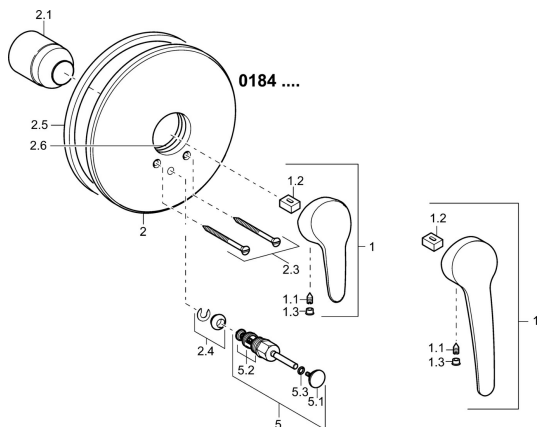

## Náhradní díly

### SP01849183

	Název	Kód
1	Dlouhá páka, L=138 Chrom	01880076
1	Páka, L=93 mm Chrom	01880083
1.1	Šroub, M5x8, SW2.5	59904755
1.2	Kluzné pouzdro (osazené)	59904778
1.3	Záslepka Šedá	59912112
2	Krycí díl, d 205 mm Chrom	59911967
2.1	Krytka Chrom	59904820
2.3	Šroub, M5x65 Chrom	59904847
2.4	Krytka Eko dřez	59904846
2.5	Gumové těsnění	59912232
2.6	O-kroužek, 55x2	59912543
5	Přepínač Chrom	59910900
5.1	Tlačítko Chrom	59904828
5.2	Těsnící sada	59904791
5.3	O-kroužek, d 4x1	59902331
N.I.	Nástavec-sada, 20 mm	59904983