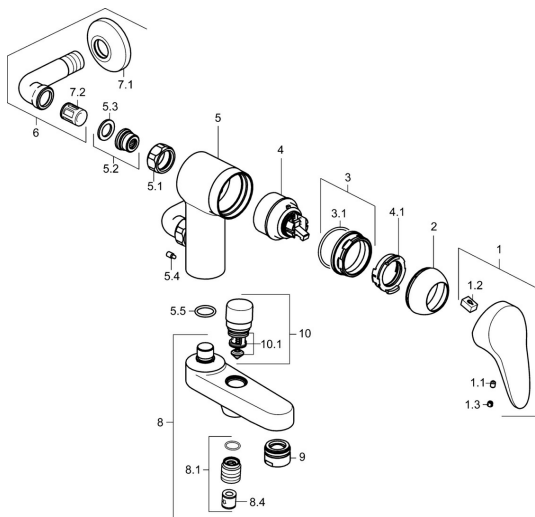

EAN: 4015474271562
static.hansa.com/01772583

Náhradné diely

SP01772583

	Názov	Kód
1	Ovládacia rukoväť, L=87 mm	59914195
1	Ovládacia rukoväť, L=93 mm Chróm	01880083
1.1	Skrutka, M5x8, SW2.5	59904755
1.2	Klzné puzdro	59904778
1.3	Záslepka Sivá	59912112
2	Krytka Chróm	59912638
3	Očné skrutka, M50x1, SW45	59904775
3.1	O-kružok, d 43x2.5	59911166
4	Kartuš, 4.8 eco	59904601
4.1	Hot water limiter	59904759
5.1	Prípojovacie matice, G3/4, AF30	59902230
5.2	Seat, G1/2, L, WAF10	59904618
5.3	Tesniaci krúžok, 23.9x15.2x2	59902689
5.4	Skrutka, M4x8 Ukončené	59901419
5.5	O-kružok, 18x2.5	59902342
6	Angle coupling Ukončené	59905587
7.1	Kryt príruby Chróm	59904796
7.2	Tlmič	59904792
8	Výtokové rameno Chróm Ukončené	59911383
8.1	Závit bradavky, G1/2xM18x1	59911384
8.4	Spätňý ventil	59905714
9	Aerator, M28x1 D Chróm	59907198
10	Prepínač Chróm	59912656
10.1	Tesnenie sada	59904791
N.I.	Kľúč, SW45/SW50	59905190