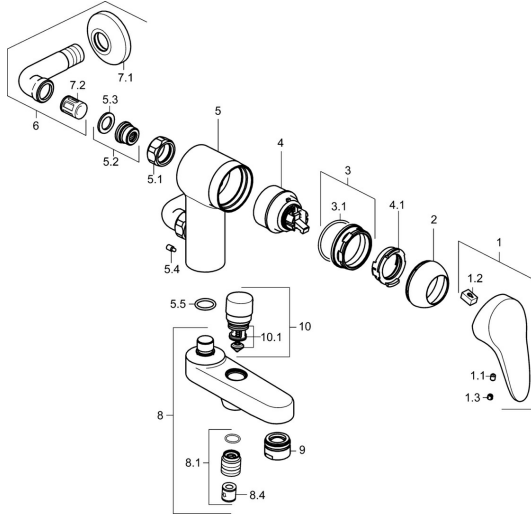

EAN: 4015474271562
static.hansa.com/01772583

Reserveonderdelen

SP01772583

	Naam	Code
1	Hendel, L=87 mm	59914195
1	Hendel, L=93 mm Chroom	01880083
1.1	Schroef, M5x8, SW2.5	59904755
1.2	Joint klassiek uitloop	59904778
1.3	Sierdop Grijs	59912112
2	Kap Chroom	59912638
3	Schroefoog, M50x1, SW45	59904775
3.1	O-ring, d 43x2.5	59911166
4	Binnenwerk, 4,8 eco	59904601
4.1	Hot water limiter	59904759
5.1	Aansluiting moer, G3/4, AF30	59902230
5.2	Zetel, G1/2, L, WAF10	59904618
5.3	Borgring, 23.9x15.2x2	59902689
5.4	Schroef, M4x8 Stopgezet	59901419
5.5	O-ring, 18x2.5	59902342
6	Angle coupling Stopgezet	59905587
7.1	Afdekscherm Chroom	59904796
7.2	Geluiddemper	59904792
8	Uitloop Chroom Stopgezet	59911383
8.1	Schroefdraad tepel, G1/2xM18x1	59911384
8.4	Terugslagklep	59905714
9	Mousseur, M28x1 D Chroom	59907198
10	Omsteller Chroom	59912656
10.1	Dichting	59904791
N.I.	Sleutel, SW45/SW50	59905190