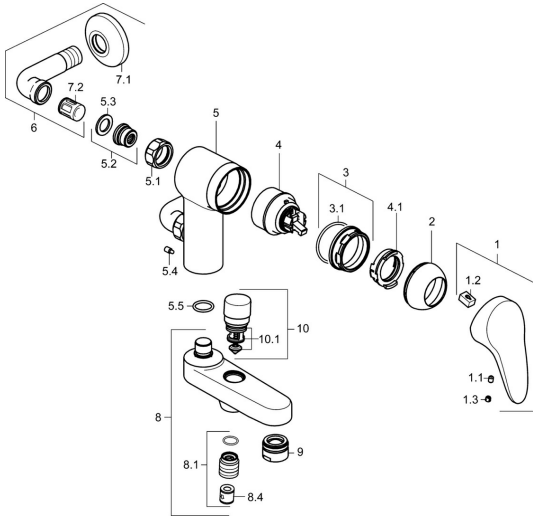

EAN: 4015474271562
static.hansa.com/01772583

Pièces de rechange

SP01772583

	Nom	Code
1	Levier, L=87 mm	59914195
1	Levier, L=93 mm Chrome	01880083
1.1	Vis, M5x8, SW2.5	59904755
1.2	Kit de joints pour bec	59904778
1.3	Capuchon Gris	59912112
2	Chape Chrome	59912638
3	Vis Loop, M50x1, SW45	59904775
3.1	Joint, d 43x2.5	59911166
4	Cartouche, 4.8 eco	59904601
4.1	Hot water limiter	59904759
5.1	Écrou de connexion, G3/4, AF30	59902230
5.2	Siège, G1/2, L, WAF10	59904618
5.3	Joint, 23.9x15.2x2	59902689
5.4	Vis, M4x8 Arrêté	59901419
5.5	Joint, 18x2.5	59902342
6	Raccords d'angle Arrêté	59905587
7.1	Rosaces Chrome	59904796
7.2	Silencieux	59904792
8	Bec Chrome Arrêté	59911383
8.1	Mamelon de fil, G1/2xM18x1	59911384
8.4	Clapet anti-retour	59905714
9	Aérateur, M28x1 D Chrome	59907198
10	Inverseur Chrome	59912656
10.1	Set de fixation pour bec	59904791
N.I.	Clef, SW45/SW50	59905190