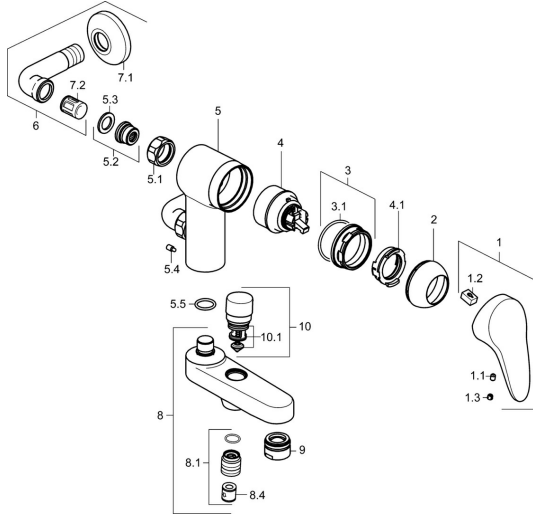

## Ersatzteile

### SP01772583

	Name	Art.-Nr.
1	Hebel, L=87 mm	59914195
1	Hebel, L=93 mm Chrom	01880083
1.1	Schraube, M5x8, SW2.5	59904755
1.2	Kunststoffadapter	59904778
1.3	Dekorkappe Grau	59912112
2	Abdeckkappe Chrom	59912638
3	Ringschraube, M50x1, SW45	59904775
3.1	O-Ring, d 43x2.5	59911166
4	Kartusche, 4,8 eco	59904601
4.1	Warmwasser Begrenzer	59904759
5.1	Anschlussmutter, G3/4, AF30	59902230
5.2	Sitz, G1/2, L, WAF10	59904618
5.3	Haltering, 23.9x15.2x2	59902689
5.4	Schraube, M4x8 <b>Ausgelaufen</b>	59901419
5.5	O-Ring, 18x2.5	59902342
6	Anschlusswinkel <b>Ausgelaufen</b>	59905587
7.1	Rosette Chrom	59904796
7.2	Schalldämpfer	59904792
8	Auslauf Chrom <b>Ausgelaufen</b>	59911383
8.1	Gewindenippel, G1/2xM18x1	59911384
8.4	Rückschlagventil	59905714
9	Luftsprudler, M28x1 D Chrom	59907198
10	Umstellung Chrom	59912656
10.1	Dichtungskit	59904791
N.I.	Schlüssel, SW45/SW50	59905190