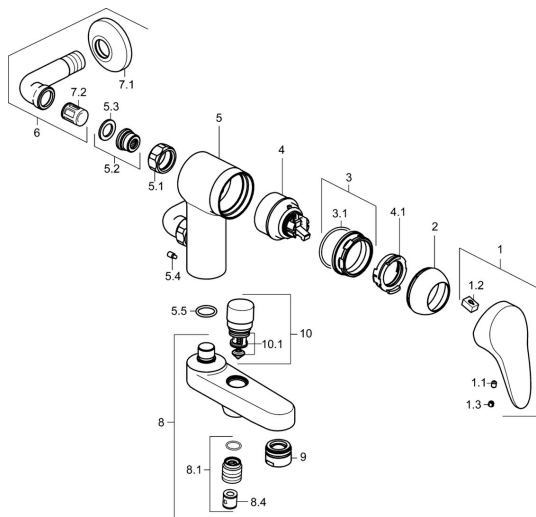

## Náhradní díly

### SP01772583

|      | Název                                 | Kód      |
|------|---------------------------------------|----------|
| 1    | Páka, L=87 mm                         | 59914195 |
| 1    | Páka, L=93 mm Chrom                   | 01880083 |
| 1.1  | Šroub, M5x8, SW2.5                    | 59904755 |
| 1.2  | Kluzné pouzdro (osazené)              | 59904778 |
| 1.3  | Záslepka Šedá                         | 59912112 |
| 2    | Krytka Chrom                          | 59912638 |
| 3    | Oční šroub, M50x1, SW45               | 59904775 |
| 3.1  | O-kroužek, d 43x2.5                   | 59911166 |
| 4    | Kartuše, 4,8 eco                      | 59904601 |
| 4.1  | Hot water limiter                     | 59904759 |
| 5.1  | Připojovací matice, G3/4, AF30        | 59902230 |
| 5.2  | Seat, G1/2, L, WAF10                  | 59904618 |
| 5.3  | Těsnící kroužek, 23.9x15.2x2          | 59902689 |
| 5.4  | Šroub, M4x8 <b>Ukončeno</b>           | 59901419 |
| 5.5  | O-kroužek, 18x2.5                     | 59902342 |
| 6    | Etážky <b>Ukončeno</b>                | 59905587 |
| 7.1  | Kryt příruby Chrom                    | 59904796 |
| 7.2  | Tlumič                                | 59904792 |
| 8    | Výtokové rameno Chrom <b>Ukončeno</b> | 59911383 |
| 8.1  | Závit bradavky, G1/2xM18x1            | 59911384 |
| 8.4  | Zpětný ventil                         | 59905714 |
| 9    | Aerator, M28x1 D Chrom                | 59907198 |
| 10   | Přepínač Chrom                        | 59912656 |
| 10.1 | Těsnící sada                          | 59904791 |
| N.I. | Klíč, SW45/SW50                       | 59905190 |