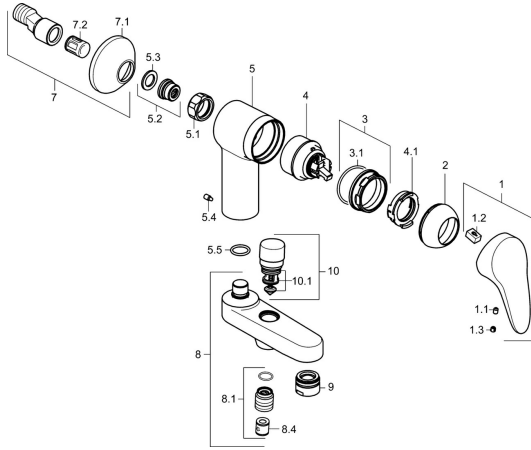

EAN: 4015474271555
static.hansa.com/01772183

Reserveonderdelen

SP01772183

	Naam	Code
1	Hendel, L=87 mm	59914195
1	Hendel, L=93 mm Chroom	01880083
1.1	Schroef, M5x8, SW2.5	59904755
1.2	Joint klassiek uitloop	59904778
1.3	Sierdop Grijs	59912112
2	Kap Chroom	59912638
3	Schroefoog, M50x1, SW45	59904775
3.1	O-ring, d 43x2.5	59911166
4	Binnenwerk, 4.8 eco	59904601
4.1	Hot water limiter	59904759
5.1	Aansluiting moer, G3/4, AF30	59902230
5.2	Zetel, G1/2, L, WAF10	59904618
5.3	Borgring, 23.9x15.2x2	59902689
5.4	Schroef, M4x8 Stopgezet	59901419
5.5	O-ring, 18x2.5	59902342
7	Excentrieke, G3/4xG1/2 Chroom	59904793
7.1	Afdekscherm Chroom	59904796
7.2	Geluiddemper	59904792
8	Uitloop Chroom Stopgezet	59911383
8.1	Schroefdraad tepel, G1/2xM18x1	59911384
8.4	Terugslagklep	59905714
9	Mousseur, M28x1 D Chroom	59907198
10	Omsteller Chroom	59912656
10.1	Dichting	59904791
N.I.	Sleutel, SW45/SW50	59905190