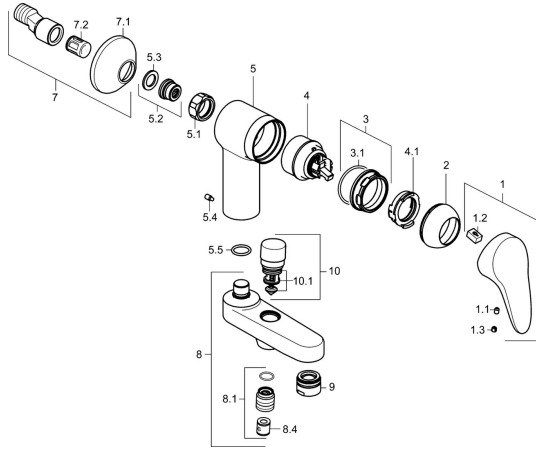

EAN: 4015474271555
static.hansa.com/01772183

Pièces de rechange

SP01772183

	Nom	Code
1	Levier, L=87 mm	59914195
1	Levier, L=93 mm Chrome	01880083
1.1	Vis, M5x8, SW2.5	59904755
1.2	Kit de joints pour bec	59904778
1.3	Capuchon Gris	59912112
2	Chape Chrome	59912638
3	Vis Loop, M50x1, SW45	59904775
3.1	Joint, d 43x2.5	59911166
4	Cartouche, 4.8 eco	59904601
4.1	Hot water limiter	59904759
5.1	Écrou de connexion, G3/4, AF30	59902230
5.2	Siège, G1/2, L, WAF10	59904618
5.3	Joint, 23.9x15.2x2	59902689
5.4	Vis, M4x8 Arrêté	59901419
5.5	Joint, 18x2.5	59902342
7	Excentrique, G3/4xG1/2 Chrome	59904793
7.1	Rosaces Chrome	59904796
7.2	Silencieux	59904792
8	Bec Chrome Arrêté	59911383
8.1	Mamelon de fil, G1/2xM18x1	59911384
8.4	Clapet anti-retour	59905714
9	Aérateur, M28x1 D Chrome	59907198
10	Inverseur Chrome	59912656
10.1	Set de fixation pour bec	59904791
N.I.	Clef, SW45/SW50	59905190