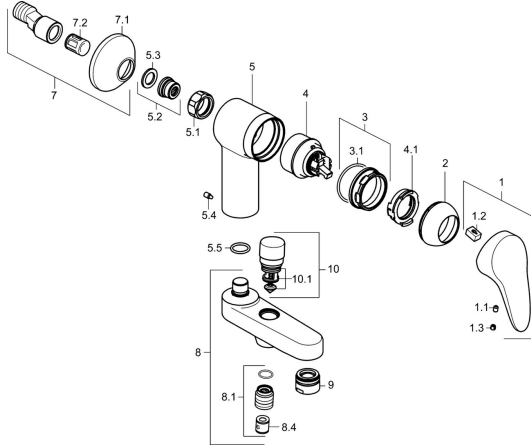

EAN: 4015474271555
static.hansa.com/01772183

Ersatzteile

SP01772183

	Name	Art.-Nr.
1	Hebel, L=87 mm	59914195
1	Hebel, L=93 mm Chrom	01880083
1.1	Schraube, M5x8, SW2.5	59904755
1.2	Kunststoffadapter	59904778
1.3	Dekorkappe Grau	59912112
2	Abdeckkappe Chrom	59912638
3	Ringschraube, M50x1, SW45	59904775
3.1	O-Ring, d 43x2.5	59911166
4	Kartusche, 4,8 eco	59904601
4.1	Warmwasser Begrenzer	59904759
5.1	Anschlussmutter, G3/4, AF30	59902230
5.2	Sitz, G1/2, L, WAF10	59904618
5.3	Haltering, 23.9x15.2x2	59902689
5.4	Schraube, M4x8 Ausgelaufen	59901419
5.5	O-Ring, 18x2.5	59902342
7	S-Anschluss, G3/4xG1/2 Chrom	59904793
7.1	Rosette Chrom	59904796
7.2	Schalldämpfer	59904792
8	Auslauf Chrom Ausgelaufen	59911383
8.1	Gewindenippel, G1/2xM18x1	59911384
8.4	Rückschlagventil	59905714
9	Luftsprudler, M28x1 D Chrom	59907198
10	Umstellung Chrom	59912656
10.1	Dichtungskit	59904791
N.I.	Schlüssel, SW45/SW50	59905190