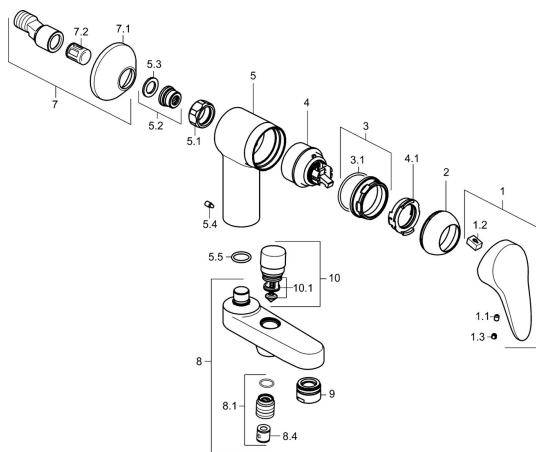

EAN: 4015474271555
static.hansa.com/01772183

Náhradní díly

SP01772183

	Název	Kód
1	Páka, L=87 mm	59914195
1	Páka, L=93 mm Chrom	01880083
1.1	Šroub, M5x8, SW2.5	59904755
1.2	Kluzné pouzdro (osazené)	59904778
1.3	Záslepka Šedá	59912112
2	Krytka Chrom	59912638
3	Oční šroub, M50x1, SW45	59904775
3.1	O-kroužek, d 43x2.5	59911166
4	Kartuše, 4,8 eco	59904601
4.1	Hot water limiter	59904759
5.1	Připojovací matice, G3/4, AF30	59902230
5.2	Seat, G1/2, L, WAF10	59904618
5.3	Těsnící kroužek, 23.9x15.2x2	59902689
5.4	Šroub, M4x8 Ukončeno	59901419
5.5	O-kroužek, 18x2.5	59902342
7	Excentrický, G3/4xG1/2 Chrom	59904793
7.1	Kryt příruby Chrom	59904796
7.2	Tlumič	59904792
8	Výtokové rameno Chrom Ukončeno	59911383
8.1	Závit bradavky, G1/2xM18x1	59911384
8.4	Zpětný ventil	59905714
9	Aerator, M28x1 D Chrom	59907198
10	Přepínač Chrom	59912656
10.1	Těsnící sada	59904791
N.I.	Klíč, SW45/SW50	59905190