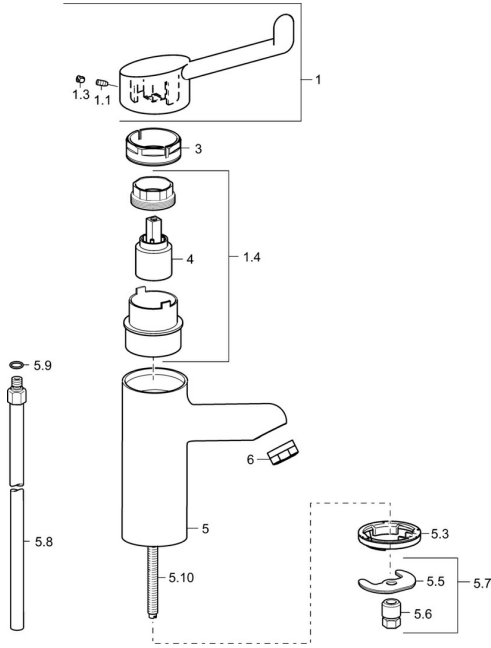

EAN: 4015474267053
static.hansa.com/01712192

Reserveonderdelen

SP01712192

	Naam	Code
1	Lange hendel, L=142 Chroom Stopgezet	02460002
1.1	Schroef, M5x8, SW2.5	59904755
1.3	Binnendeel temperatuurhendel Chroom	59913762
1.4	Diverter housing Stopgezet	02710000
3	Schroefring, M50x1, SW45	59914070
4	Binnenwerk	59913949
5.3	Wasser	59914591
5.5	Fixing plate	59904765
5.6	Schroef, M8x1, SW13	59904766
5.7	Bevestigingsset	59910749
5.8	Koppelingsbuisdeel], L=430, M10x1	59912550
5.9	O-ring, d 7.65x1.78	59902337
5.10	Bevestigingsschroeven, M8x1, L=140	59912474
6	Mousseur, M24x1 STD HC, 6 l/min Laminair Chroom	59914068