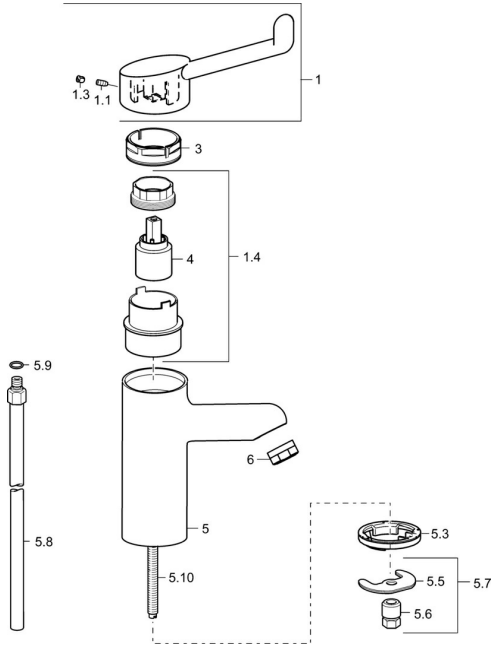

EAN: 4015474267053
static.hansa.com/01712192

Parti di ricambio

SP01712192

	Nome	Codice
1	Leva lunga, L=142 Cromo Fuori produzione	02460002
1.1	Screw, M5x8, SW2.5	59904755
1.3	Spinotto Cromo	59913762
1.4	Diverter housing Fuori produzione	02710000
3	Dado di fissaggio, M50x1, SW45	59914070
4	Cartuccia	59913949
5.3	Rondella	59914591
5.5	Fixing plate	59904765
5.6	Screw, M8x1, SW13	59904766
5.7	Set di fissaggio	59910749
5.8	Tubo di accoppiamento, L=430, M10x1	59912550
5.9	O-ring, d 7.65x1.78	59902337
5.10	Viti di fissaggio, M8x1, L=140	59912474
6	Aeratore, M24x1 STD HC, 6 l/min Laminar Cromo	59914068