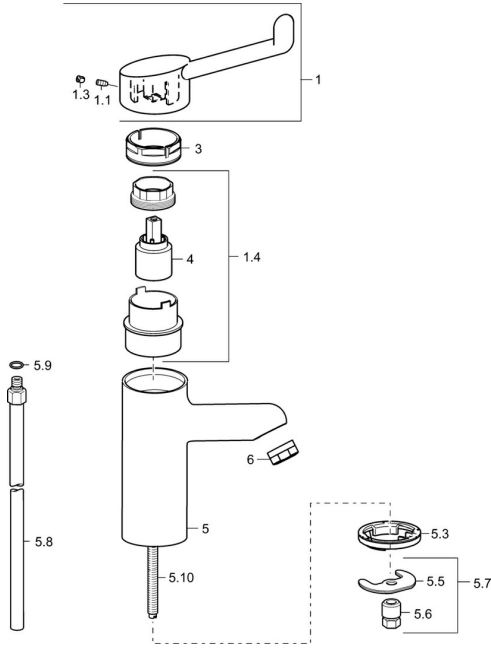

## Pièces de rechange

### SP01712192

	Nom	Code
1	Levier long, L=142 Chrome <b>Arrêté</b>	02460002
1.1	Vis, M5x8, SW2.5	59904755
1.3	Butée de réglage Chrome	59913762
1.4	Diverter housing <b>Arrêté</b>	02710000
3	Écrou de maintien, M50x1, SW45	59914070
4	Cartouche	59913949
5.3	Bague	59914591
5.5	Fixing plate	59904765
5.6	Vis, M8x1, SW13	59904766
5.7	Ensemble de fixation	59910749
5.8	Tuyau de raccordement, L=430, M10x1	59912550
5.9	Joint, d 7.65x1.78	59902337
5.10	Vis, M8x1, L=140	59912474
6	Aérateur, M24x1 STD HC, 6 l/min Laminar Chrome	59914068