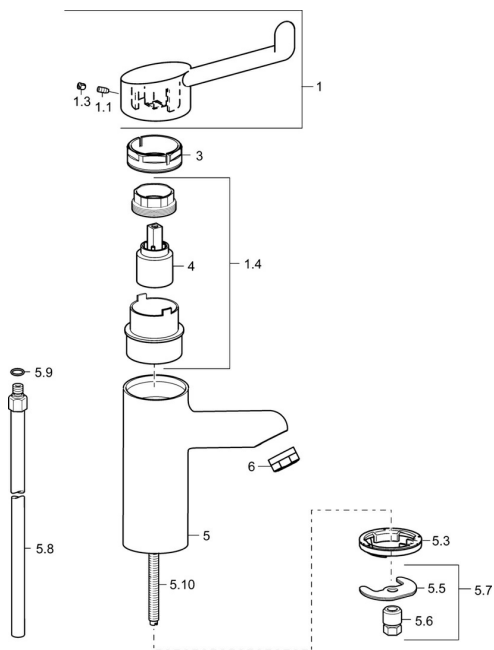

## Náhradní díly

### SP01712192

	Název	Kód
1	Dlouhá páka, L=142 Chrom <b>Ukončeno</b>	02460002
1.1	Šroub, M5x8, SW2.5	59904755
1.3	Vymezovací vložka Chrom	59913762
1.4	Diverter housing <b>Ukončeno</b>	02710000
3	Upevňovací matice, M50x1, SW45	59914070
4	Kartuše	59913949
5.3	Těsnění	59914591
5.5	Upevňovací deska	59904765
5.6	Šroub, M8x1, SW13	59904766
5.7	Upevňovací set	59910749
5.8	Šroubení, L=430, M10x1	59912550
5.9	O-kroužek, d 7.65x1.78	59902337
5.10	Upevňovací šroub, M8x1, L=140	59912474
6	Aerator, M24x1 STD HC, 6 l/min Laminar Chrom	59914068