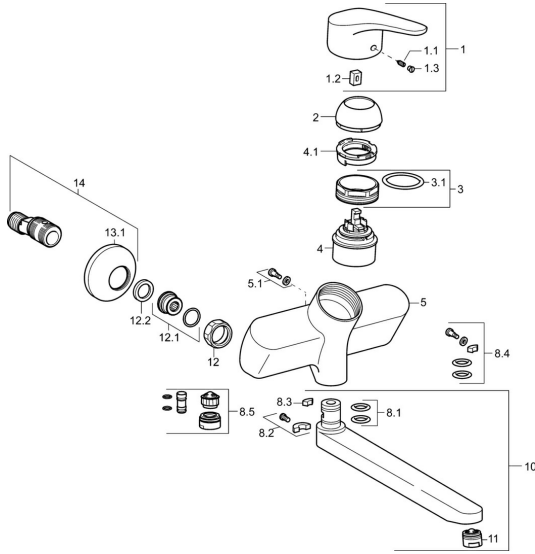

EAN: 4015474271364
static.hansa.com/01692283

Reserveonderdelen

SP01692283

	Naam	Code
1	Hendel, L=93 mm Chroom	01880083
1.1	Schroef, M5x8, SW2.5	59904755
1.2	Joint klassiek uitloop	59904778
1.3	Sierdop Grijs	59912112
2	Kap Chroom	59912638
3	Schroefoog, M50x1, SW45	59904775
3.1	O-ring, d 43x2.5	59911166
4	Binnenwerk, 4.8 eco	59904601
4.1	Hot water limiter	59904759
5.1	Bevestigingsschroeven, M6x12, AF2.5	59904804
8.1	O-ring, d 15x2.5	59910423
8.2	Temperatuurbegrenzer	59910421
8.2	Schroef, M6x10, 2,5	59911435
8.3	Temperatuurbegrenzer	59910422
8.4	Onderhoud set	59912230
8.5	Emptying valve	59912483
10	Uitloop, L=235 Chroom	59910417
10	Uitloop, L=96 Chroom	59910419
10	Uitloop, L=170 Chroom	59911183
10	Uitloop, L=145 Chroom	59911380
10	Uitloop, L=96 (2019-) Chroom	59914765
10	Uitloop, L=170 (2019-) Chroom	59914766
10	Uitloop, L=235 (2019-) Chroom	59914767
11	Mousseur, M24x1 A, low pressure Chroom	59902692
11	Mousseur, M24x1 STD PL HC A Laminar (2013-) Chroom	59914054
12	Aansluiting moer, G3/4, AF30	59902230
12.1	Toetreding	59913400
12.2	Borgring, 23.9x15.2x2	59902689
13.1	Afdekplaat Chroom	59904796
14	Afsluitb. Eccent.+rosace., G1/2xG3/4 Chroom	59902034