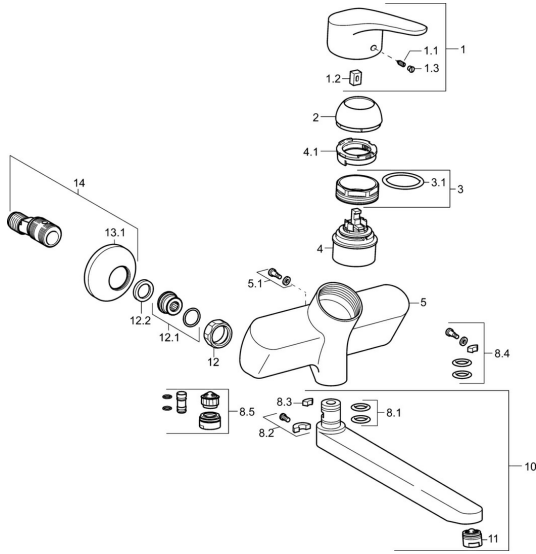

EAN: 4015474271364
static.hansa.com/01692283

Parti di ricambio

SP01692283

	Nome	Codice
1	Leva, L=93 mm Cromo	01880083
1.1	Screw, M5x8, SW2.5	59904755
1.2	Adattatore	59904778
1.3	Tappo Grigio	59912112
2	Cappuccio Cromo	59912638
3	Vite eye, M50x1, SW45	59904775
3.1	O-ring, d 43x2.5	59911166
4	Cartuccia, 4.8 eco	59904601
4.1	Hot water limiter	59904759
5.1	Viti di fissaggio, M6x12, AF2.5	59904804
8.1	O-ring, d 15x2.5	59910423
8.2	Pezzi di bloccaggio	59910421
8.2	Screw, M6x10, 2,5	59911435
8.3	Pezzi di bloccaggio	59910422
8.4	Set di manutenzione	59912230
8.5	Emptying valve	59912483
10	Bocca, L=235 Cromo	59910417
10	Bocca, L=96 Cromo	59910419
10	Bocca, L=170 Cromo	59911183
10	Bocca, L=145 Cromo	59911380
10	Bocca, L=96 (2019-) Cromo	59914765
10	Bocca, L=170 (2019-) Cromo	59914766
10	Bocca, L=235 (2019-) Cromo	59914767
11	Aeratore, M24x1 A, low pressure Cromo	59902692
11	Aeratore, M24x1 STD PL HC A Laminar (2013-) Cromo	59914054
12	Dado di collegamento, G3/4, AF30	59902230
12.1	Accessione	59913400
12.2	Anello di tenuta, 23.9x15.2x2	59902689
13.1	Piastra Cromo	59904796
14	Eccentrici con valvola di stop e rosette, G1/2xG3/4 Cromo	59902034