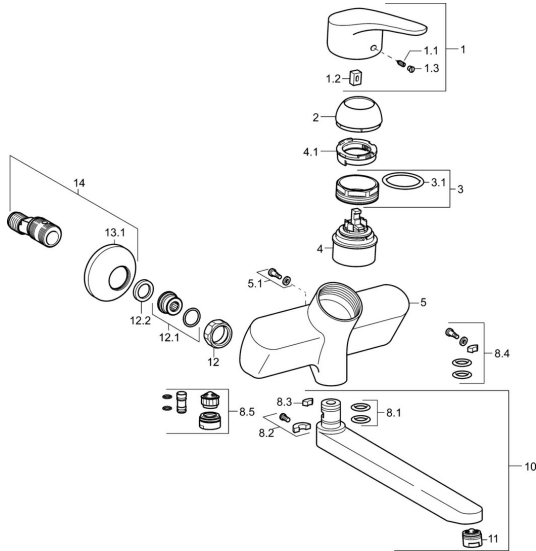

## Pièces de rechange

### SP01692283

	Nom	Code
1	Levier, L=93 mm Chrome	01880083
1.1	Vis, M5x8, SW2.5	59904755
1.2	Kit de joints pour bec	59904778
1.3	Capuchon Gris	59912112
2	Chape Chrome	59912638
3	Vis Loop, M50x1, SW45	59904775
3.1	Joint, d 43x2.5	59911166
4	Cartouche, 4.8 eco	59904601
4.1	Hot water limiter	59904759
5.1	Vis, M6x12, AF2.5	59904804
8.1	Joint, d 15x2.5	59910423
8.2	Limiteur	59910421
8.2	Vis, M6x10, 2,5	59911435
8.3	Limiteur	59910422
8.4	Ensemble d'entretien	59912230
8.5	Emptying valve	59912483
10	Bec, L=235 Chrome	59910417
10	Bec, L=96 Chrome	59910419
10	Bec, L=170 Chrome	59911183
10	Bec, L=145 Chrome	59911380
10	Bec, L=96 (2019-) Chrome	59914765
10	Bec, L=170 (2019-) Chrome	59914766
10	Bec, L=235 (2019-) Chrome	59914767
11	Aérateur, M24x1 A, low pressure Chrome	59902692
11	Aérateur, M24x1 STD PL HC A Laminar (2013-) Chrome	59914054
12	Écrou de connexion, G3/4, AF30	59902230
12.1	Connecteur	59913400
12.2	Joint, 23.9x15.2x2	59902689
13.1	Rosaces Chrome	59904796
14	Racc excentrique, vis pointeau et rosace, G1/2xG3/4 Chrome	59902034