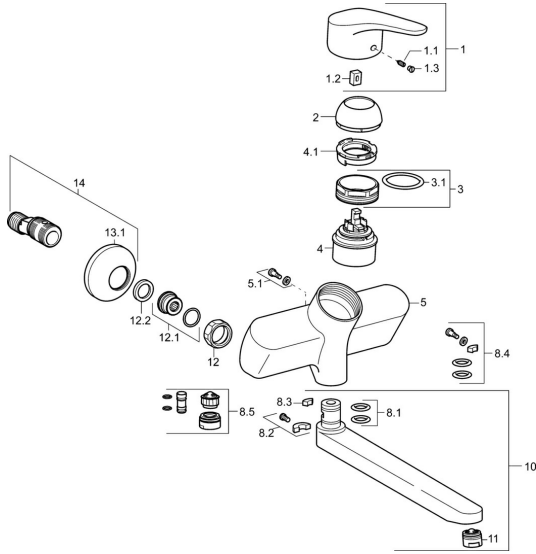

EAN: 4015474271364
static.hansa.com/01692283

Ersatzteile

SP01692283

	Name	Art.-Nr.
1	Hebel, L=93 mm Chrom	01880083
1.1	Schraube, M5x8, SW2.5	59904755
1.2	Kunststoffadapter	59904778
1.3	Dekorkappe Grau	59912112
2	Abdeckkappe Chrom	59912638
3	Ringschraube, M50x1, SW45	59904775
3.1	O-Ring, d 43x2.5	59911166
4	Kartusche, 4.8 eco	59904601
4.1	Warmwasser Begrenzer	59904759
5.1	Befestigungsschraube, M6x12, AF2.5	59904804
8.1	O-Ring, d 15x2.5	59910423
8.2	Begrenzer	59910421
8.2	Schraube, M6x10, 2,5	59911435
8.3	Begrenzer	59910422
8.4	Wartungsset	59912230
8.5	Entleerungsventil	59912483
10	Auslauf, L=235 Chrom	59910417
10	Auslauf, L=96 Chrom	59910419
10	Auslauf, L=170 Chrom	59911183
10	Auslauf, L=145 Chrom	59911380
10	Auslauf, L=96 (2019-) Chrom	59914765
10	Auslauf, L=170 (2019-) Chrom	59914766
10	Auslauf, L=235 (2019-) Chrom	59914767
11	Luftsprudler, M24x1 A, low pressure Chrom	59902692
11	Luftsprudler, M24x1 STD PL HC A Laminar (2013-) Chrom	59914054
12	Anschlussmutter, G3/4, AF30	59902230
12.1	Verbinder	59913400
12.2	Haltering, 23.9x15.2x2	59902689
13.1	Rosette Chrom	59904796
14	Excenteranschluss f.Stopventil u. Rosetten, G1/2xG3/4 Chrom	59902034