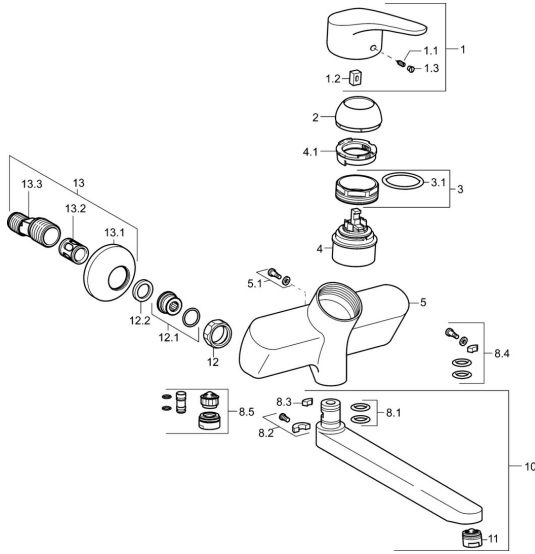

## Reserveonderdelen

### SP01692183

	Naam	Code
1	Hendel, L=93 mm Chromo	01880083
1.1	Schroef, M5x8, SW2.5	59904755
1.2	Joint klassiek uitloop	59904778
1.3	Sierdop Grijs	59912112
2	Kap Chromo	59912638
3	Schroefoog, M50x1, SW45	59904775
3.1	O-ring, d 43x2.5	59911166
4	Binnenwerk, 4.8 eco	59904601
4.1	Hot water limiter	59904759
5.1	Bevestigingsschroeven, M6x12, AF2.5	59904804
8.1	O-ring, d 15x2.5	59910423
8.2	Temperatuurbegrenzer	59910421
8.2	Schroef, M6x10, 2,5	59911435
8.3	Temperatuurbegrenzer	59910422
8.4	Onderhoud set	59912230
8.5	Emptying valve	59912483
10	Uitloop, L=235 Chromo	59910417
10	Uitloop, L=96 Chromo	59910419
10	Uitloop, L=170 Chromo	59911183
10	Uitloop, L=145 Chromo	59911380
10	Uitloop, L=96 (2019-) Chromo	59914765
10	Uitloop, L=170 (2019-) Chromo	59914766
10	Uitloop, L=235 (2019-) Chromo	59914767
11	Mousseur, M24x1 STD PL HC A Laminar (2013-) Chromo	59914054
12	Aansluiting moer, G3/4, AF30	59902230
12.1	Toetreding	59913400
12.2	Borgring, 23.9x15.2x2	59902689
13	Excentrieke, G3/4xG1/2 Chromo	59904793
13.1	Afdekplaat Chromo	59904796
13.2	Geluiddemper	59904792
13.3	Excentrieke aansluiting, G3/4xG1/2, DN15	59910254