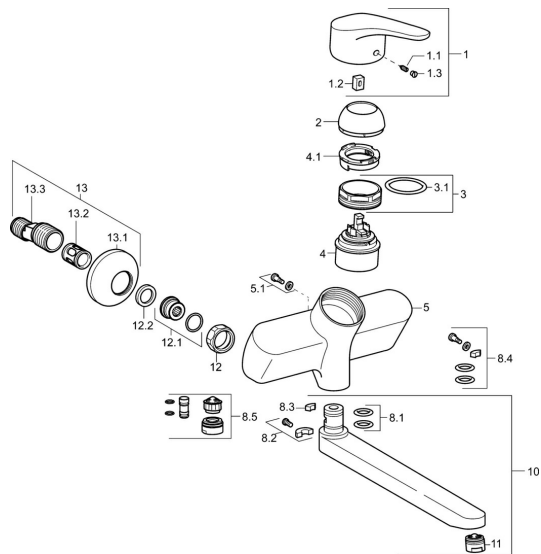

EAN: 4015474271357
static.hansa.com/01692183

Parti di ricambio

SP01692183

	Nome	Codice
1	Leva, L=93 mm Cromo	01880083
1.1	Screw, M5x8, SW2.5	59904755
1.2	Adattatore	59904778
1.3	Tappo Grigio	59912112
2	Cappuccio Cromo	59912638
3	Vite eye, M50x1, SW45	59904775
3.1	O-ring, d 43x2.5	59911166
4	Cartuccia, 4.8 eco	59904601
4.1	Hot water limiter	59904759
5.1	Viti di fissaggio, M6x12, AF2.5	59904804
8.1	O-ring, d 15x2.5	59910423
8.2	Pezzi di bloccaggio	59910421
8.2	Screw, M6x10, 2,5	59911435
8.3	Pezzi di bloccaggio	59910422
8.4	Set di manutenzione	59912230
8.5	Emptying valve	59912483
10	Bocca, L=235 Cromo	59910417
10	Bocca, L=96 Cromo	59910419
10	Bocca, L=170 Cromo	59911183
10	Bocca, L=145 Cromo	59911380
10	Bocca, L=96 (2019-) Cromo	59914765
10	Bocca, L=170 (2019-) Cromo	59914766
10	Bocca, L=235 (2019-) Cromo	59914767
11	Aeratore, M24x1 STD PL HC A Laminar (2013-) Cromo	59914054
12	Dado di collegamento, G3/4, AF30	59902230
12.1	Accessione	59913400
12.2	Anello di tenuta, 23.9x15.2x2	59902689
13	Eccentrico, G3/4xG1/2 Cromo	59904793
13.1	Piastra Cromo	59904796
13.2	Silenziatore	59904792
13.3	Connettore eccentrico, G3/4xG1/2, DN15	59910254