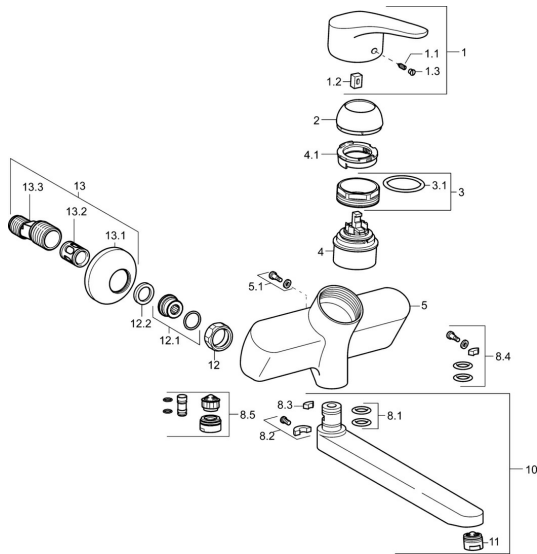

EAN: 4015474271357
static.hansa.com/01692183

Pièces de rechange

SP01692183

	Nom	Code
1	Levier, L=93 mm Chrome	01880083
1.1	Vis, M5x8, SW2.5	59904755
1.2	Kit de joints pour bec	59904778
1.3	Capuchon Gris	59912112
2	Chape Chrome	59912638
3	Vis Loop, M50x1, SW45	59904775
3.1	Joint, d 43x2.5	59911166
4	Cartouche, 4.8 eco	59904601
4.1	Hot water limiter	59904759
5.1	Vis, M6x12, AF2.5	59904804
8.1	Joint, d 15x2.5	59910423
8.2	Limiteur	59910421
8.2	Vis, M6x10, 2,5	59911435
8.3	Limiteur	59910422
8.4	Ensemble d'entretien	59912230
8.5	Emptying valve	59912483
10	Bec, L=235 Chrome	59910417
10	Bec, L=96 Chrome	59910419
10	Bec, L=170 Chrome	59911183
10	Bec, L=145 Chrome	59911380
10	Bec, L=96 (2019-) Chrome	59914765
10	Bec, L=170 (2019-) Chrome	59914766
10	Bec, L=235 (2019-) Chrome	59914767
11	Aérateur, M24x1 STD PL HC A Laminar (2013-) Chrome	59914054
12	Écrou de connexion, G3/4, AF30	59902230
12.1	Connecteur	59913400
12.2	Joint, 23.9x15.2x2	59902689
13	Excentrique, G3/4xG1/2 Chrome	59904793
13.1	Rosaces Chrome	59904796
13.2	Silencieux	59904792
13.3	Connecteur excentrique, G3/4xG1/2, DN15	59910254