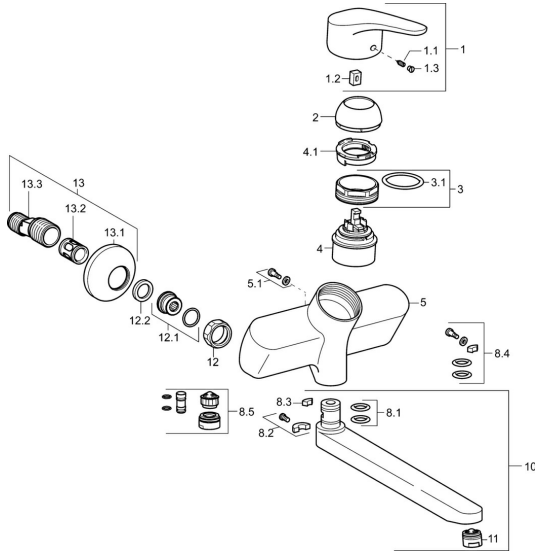

### SP01692183

|      | Name  | Art.-Nr. |
|------|---|----------|
| 1    | Hebel, L=93 mm Chrom                                  | 01880083 |
| 1.1  | Schraube, M5x8, SW2.5                                 | 59904755 |
| 1.2  | Kunststoffadapter                                     | 59904778 |
| 1.3  | Dekorkappe Grau                                       | 59912112 |
| 2    | Abdeckkappe Chrom                                     | 59912638 |
| 3    | Ringschraube, M50x1, SW45                             | 59904775 |
| 3.1  | O-Ring, d 43x2.5                                      | 59911166 |
| 4    | Kartusche, 4.8 eco                                    | 59904601 |
| 4.1  | Warmwasser Begrenzer                                  | 59904759 |
| 5.1  | Befestigungsschraube, M6x12, AF2.5                    | 59904804 |
| 8.1  | O-Ring, d 15x2.5                                      | 59910423 |
| 8.2  | Begrenzer   | 59910421 |
| 8.2  | Schraube, M6x10, 2,5                                  | 59911435 |
| 8.3  | Begrenzer   | 59910422 |
| 8.4  | Wartungsset   | 59912230 |
| 8.5  | Entleerungsventil                                     | 59912483 |
| 10   | Auslauf, L=235 Chrom                                  | 59910417 |
| 10   | Auslauf, L=96 Chrom                                   | 59910419 |
| 10   | Auslauf, L=170 Chrom                                  | 59911183 |
| 10   | Auslauf, L=145 Chrom                                  | 59911380 |
| 10   | Auslauf, L=96 (2019-) Chrom                           | 59914765 |
| 10   | Auslauf, L=170 (2019-) Chrom                          | 59914766 |
| 10   | Auslauf, L=235 (2019-) Chrom                          | 59914767 |
| 11   | Luftsprudler, M24x1 STD PL HC A Laminar (2013-) Chrom | 59914054 |
| 12   | Anschlussmutter, G3/4, AF30                           | 59902230 |
| 12.1 | Verbinder   | 59913400 |
| 12.2 | Haltering, 23.9x15.2x2                                | 59902689 |
| 13   | S-Anschluss, G3/4xG1/2 Chrom                          | 59904793 |
| 13.1 | Rosette Chrom   | 59904796 |
| 13.2 | Schalldämpfer   | 59904792 |
| 13.3 | Exzenter-Anschluss, G3/4xG1/2, DN15                   | 59910254 |