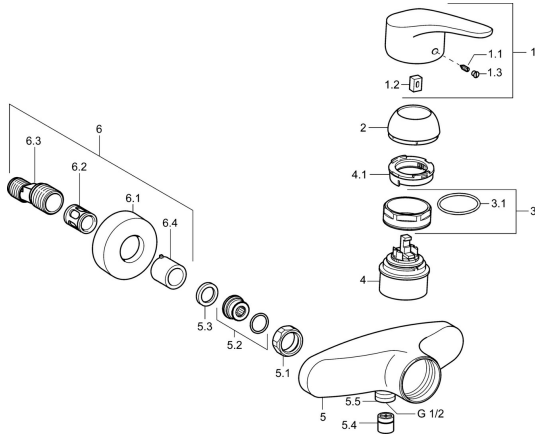

EAN: 4015474525726
static.hansa.com/01670183

Náhradné diely

SP01670183

	Názov	Kód
1	Ovládacía rukoväť, L=93 mm Chróm	01880083
1.1	Skrutka, M5x8, SW2,5	59904755
1.2	Klzné puzdro	59904778
1.3	Záslepka Sivá	59912112
2	Krytka Chróm	59912638
3	Očné skrutka, M50x1, SW45	59904775
3.1	O-krúžok, d 43x2,5	59911166
4	Kartuš, 4,8 eco	59904601
4.1	Hot water limiter	59904759
5.1	Pripojovacie matice, G3/4, AF30	59902230
5.2	Pristúpenie	59913400
5.3	Tesniaci krúžok, 23,9x15,2x2	59902689
5.4	Spätný ventil	59905714
5.5	Závit bradavky, G1/2xM18x1	59911384
6.1	Kryt príruby Chróm	59912652
6.2	Tlmič	59904792
6.3	Excentrická spojka, G3/4xG1/2, DN15	59910254
6.4	Ružice Chróm	59912651