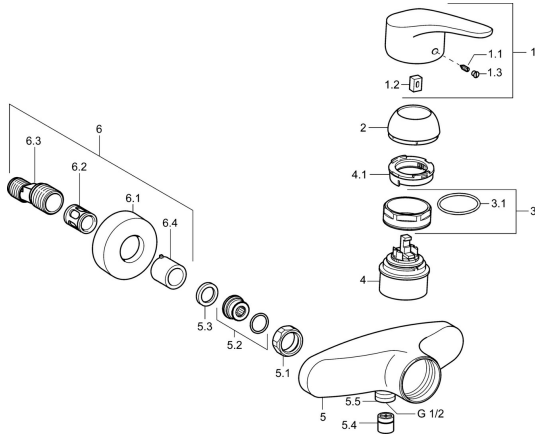

EAN: 4015474525726
static.hansa.com/01670183

Reserveonderdelen

SP01670183

| | Naam | Code |
|-----|--|----------|
| 1 | Hendel, L=93 mm Chrom | 01880083 |
| 1.1 | Schroef, M5x8, SW2.5 | 59904755 |
| 1.2 | Joint klassiek uitloop | 59904778 |
| 1.3 | Sierdop Grijs | 59912112 |
| 2 | Kap Chrom | 59912638 |
| 3 | Schroefoog, M50x1, SW45 | 59904775 |
| 3.1 | O-ring, d 43x2.5 | 59911166 |
| 4 | Binnenwerk, 4.8 eco | 59904601 |
| 4.1 | Hot water limiter | 59904759 |
| 5.1 | Aansluiting moer, G3/4, AF30 | 59902230 |
| 5.2 | Toetreding | 59913400 |
| 5.3 | Borgring, 23.9x15.2x2 | 59902689 |
| 5.4 | Terugslagklep | 59905714 |
| 5.5 | Schroefdraad tepel, G1/2xM18x1 | 59911384 |
| 6.1 | Afdekplaat Chrom | 59912652 |
| 6.2 | Geluiddemper | 59904792 |
| 6.3 | Excentrieke aansluiting, G3/4xG1/2, DN15 | 59910254 |
| 6.4 | Rosassen Chrom | 59912651 |