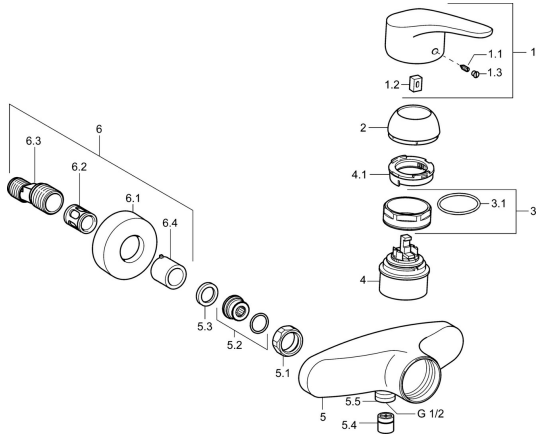

EAN: 4015474525726
static.hansa.com/01670183

Pièces de rechange

SP01670183

	Nom	Code
1	Levier, L=93 mm Chrome	01880083
1.1	Vis, M5x8, SW2,5	59904755
1.2	Kit de joints pour bec	59904778
1.3	Capuchon Gris	59912112
2	Chape Chrome	59912638
3	Vis Loop, M50x1, SW45	59904775
3.1	Joint, d 43x2,5	59911166
4	Cartouche, 4,8 eco	59904601
4.1	Hot water limiter	59904759
5.1	Écrou de connexion, G3/4, AF30	59902230
5.2	Connecteur	59913400
5.3	Joint, 23.9x15.2x2	59902689
5.4	Clapet anti-retour	59905714
5.5	Mamelon de fil, G1/2xM18x1	59911384
6.1	Rosaces Chrome	59912652
6.2	Silencieux	59904792
6.3	Connecteur excentrique, G3/4xG1/2, DN15	59910254
6.4	Rosace Chrome	59912651