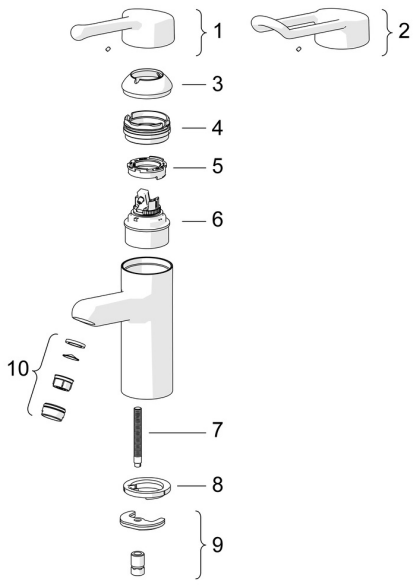

EAN: 4015474293960
static.hansa.com/01662195

Reserveonderdelen

SP01662195

	Naam	Code
01	Lange hendel, L=143 Chroom	02450006
02	Lange hendel, L=149 Chroom	02440005
03	Kap Chroom	59914069
04	Schroefring, M50x1, SW45	59914070
05	Hot water limiter	59904759
06	Binnenwerk, 4.8 Classic	59911437
07	Bevestigingsschroeven, M8x1, L=140	59912474
08	Wasser	59914591
09	Bevestigingsset	59910749
10	Mousseur, M24x1 STD PL HC A Laminar (2013-) Chroom	59914054
N.I.	Snelkoppeling, G1/2 Chroom	04050200
N.I.	Toetreding, G1/2xM14x1 Stopgezet	59914180
N.I.	Muurhaak Wit	59914457
N.I.	Bidetta handdouche Wit	59914458
N.I.	Doucheslang, L=1500 Wit	59914460