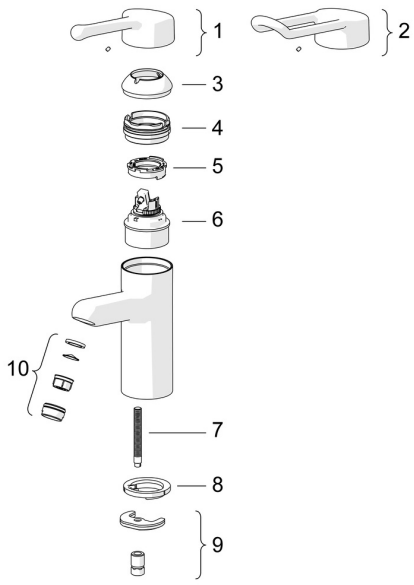

## Ersatzteile

### SP01662195

	Name	Art.-Nr.
01	Langer Hebel, L=143 Chrom	02450006
02	Langer Hebel, L=149 Chrom	02440005
03	Abdeckkappe Chrom	59914069
04	Spann-Mutter, M50x1, SW45	59914070
05	Warmwasser Begrenzer	59904759
06	Kartusche, 4.8 Classic	59911437
07	Befestigungsschraube, M8x1, L=140	59912474
08	Bodendichtung	59914591
09	Befestigungssatz	59910749
10	Luftsprudler, M24x1 STD PL HC A Laminar (2013-) Chrom	59914054
N.I.	Schnellverschluss, G1/2 Chrom	04050200
N.I.	Verbinder, G1/2xM14x1 <b>Ausgelaufen</b>	59914180
N.I.	Wandhalterung Weiss	59914457
N.I.	Handbrause Bidetta Weiss	59914458
N.I.	Brauseschlauch, L=1500 Weiss	59914460