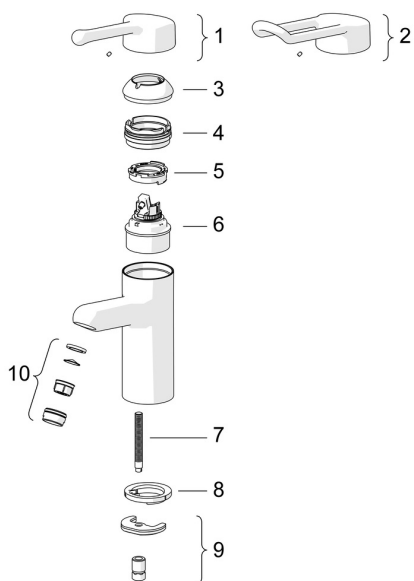

## Náhradní díly

### SP01662195

	Název	Kód
01	Dlouhá páka, L=143 Chrom	02450006
02	Dlouhá páka, L=149 Chrom	02440005
03	Krytka Chrom	59914069
04	Upevňovací matice, M50x1, SW45	59914070
05	Hot water limiter	59904759
06	Kartuše, 4.8 Classic	59911437
07	Upevňovací šroub, M8x1, L=140	59912474
08	Těsnění	59914591
09	Upevňovací set	59910749
10	Aerator, M24x1 STD PL HC A Laminar (2013-) Chrom	59914054
N.I.	Quick-release coupling, G1/2 Chrom	04050200
N.I.	Přistoupení, G1/2xM14x1 <b>Ukončeno</b>	59914180
N.I.	Držák Bílá	59914457
N.I.	Bidetta-ruční sprcha Bílá	59914458
N.I.	Sprchová hadice, L=1500 Bílá	59914460