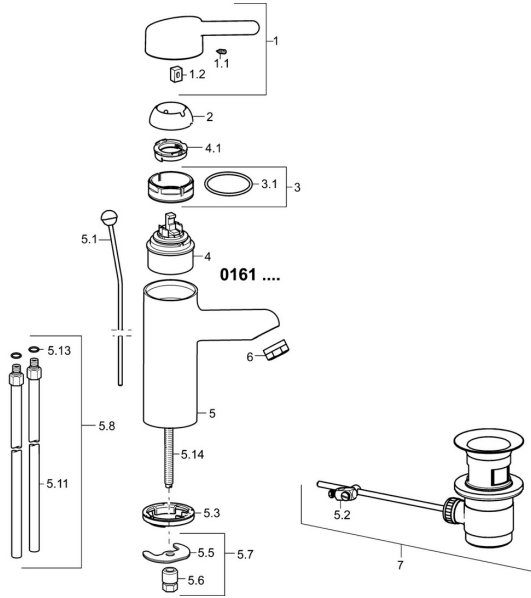

EAN: 4015474266735
static.hansa.com/01612103

Reserveonderdelen

SP01612103

	Naam	Code
1	Lange hendel, L=149 Chroom	02440005
1	Lange hendel, L=143 Chroom	02450006
1	Hendel, L=93 mm Chroom	59914072
1.1	Schroef, M5x8, SW2.5	59904755
1.2	Joint klassiek uitloop	59904778
2	Kap Chroom	59914069
3	Schroefring, M50x1, SW45	59914070
3.1	O-ring, d 46x2	59912470
4	Binnenwerk, 4,8 Classic	59911437
4.1	Hot water limiter	59904759
5.1	Trekstang Chroom	59912505
5.2	Gewrichtstuk	59904624
5.3	Wasser	59914591
5.5	Fixing plate	59904765
5.6	Schroef, M8x1, SW13	59904766
5.7	Bevestigingsset	59910749
5.8	Installation coupling pair Chroom	59911791
5.11	Koppelingsbuisdeel], L=430, M10x1	59912550
5.13	O-ring, d 7.65x1.78	59902337
5.14	Bevestigingsschroeven, M8x1, L=140	59912474
6	Mousseur, M24x1 STD PL HC A Laminar (2013-) Chroom	59914054
7	Wastegarnituur Chroom	59904620